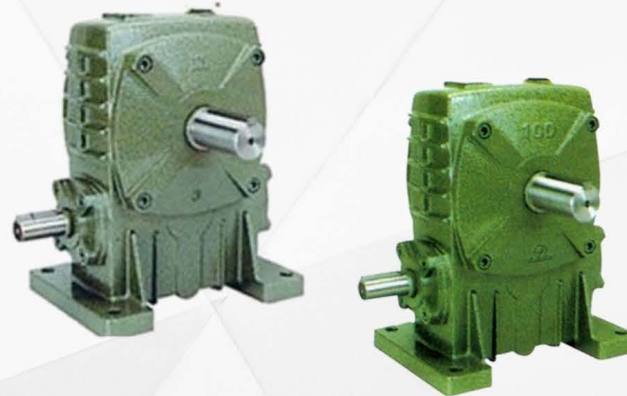

มู่เลย์ร่อง A/B/C

มู่เลย์อลูมิเนียม

Pulley Taper

สายพานทุกประเภท

มอเตอร์ขาคตั้ง/หน้าแปลน 220V.-380V.

หัวเกียร์/มอเตอร์เกียร์ ขาคตั้ง และ หน้าแปลน

WORMGEAR (Hollow Shaft)

SMALL GEAR MOTOR